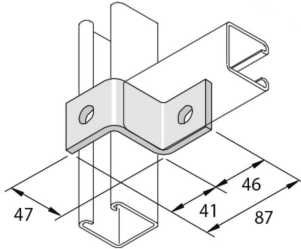

**P1347SS****Z47 Acc. de montage rail simple 2D14**

Référence	↕ mm	↔ mm	→  ← mm	↔ mm	kg/stk	📦	Unité
<b>P1347SS</b>	47	40		87	0,208	20	STK