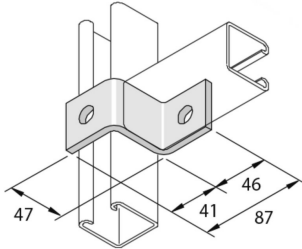

P1347SS**Z47 Acc. de montage rail simple 2D14**

Référence	↕ mm	↔ mm	→ ← mm	↔ mm	kg/stk	📦	Unité
P1347SS	47	40		87	0,208	20	STK