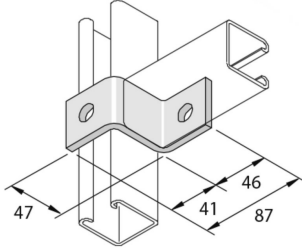

P1347SS**Z47 Acc. de montage rail simple 2D14**

Référence	↕ mm	↔ mm	→ ← mm	↔ mm	kg/stk	📦	Unité
P1347SS	47	40		87	0,208	20	STK