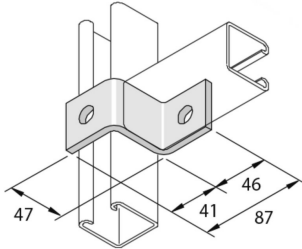

**P1347SS****Z47 Acc. de montage rail simple 2D14**

Référence	↕ mm	↔ mm	→  ← mm	↔ mm	kg/stk	📦	Unité
<b>P1347SS</b>	47	40		87	0,208	20	STK