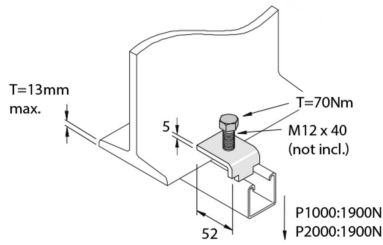

## Etrier de Fixation M12

Référence	↕ mm	↔ mm	→  ← mm	↔ mm	kg/stk	📦	Unité
<b>P1386SS</b>				52	0,114	20	STK