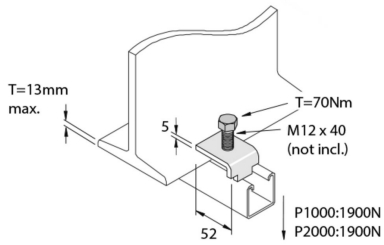

P1386SS

Etrier de Fixation M12

Référence	↕ mm	↔ mm	→ ← mm	↔ mm	kg/stk	📦	Unité
P1386SS				52	0,114	20	STK