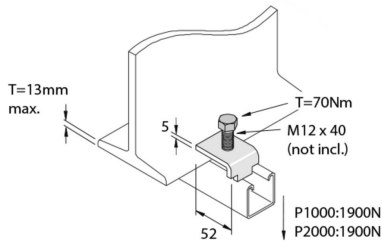

## Etrier de Fixation M12

Référence	↕ mm	↔ mm	→  ← mm	↔ mm	kg/stk	📦	Unité
<b>P1386SS</b>				52	0,114	20	STK