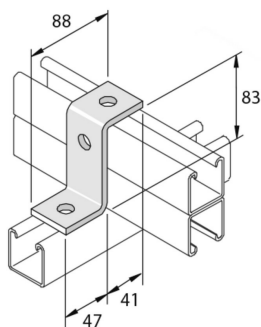

P1453SS**Z83 Acc. de montage Rail double 3D14**

Référence	↕ mm	↔ mm	→ ← mm	↔ mm	kg/stk	📦	Unité
P1453SS	83	40		88	0,266	10	STK