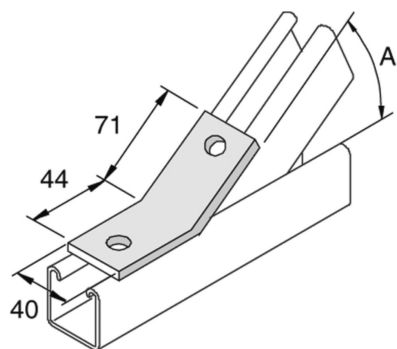

P1546SS

Accessoire de montage incliné 45° 2D14

Référence	↕ mm	↔ mm	↔ mm	↔ mm	kg/stk	📦	Unité
P1546SS		40			0,194	10	STK