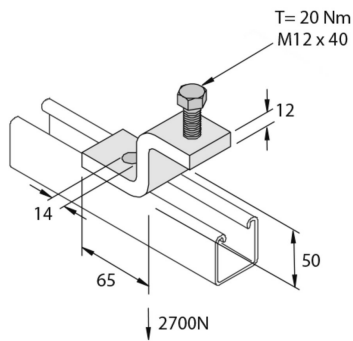

P1983SS
Z50 Griffe

Référence	↕ mm	↔ mm	→ ← mm	↔ mm	kg/stk	📦	Unité
P1983SS	50	40			0,389	10	STK