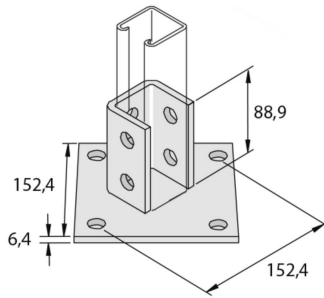

P2072ASPP**Support 152 rail de Montage simple 10D14**

Référence	↕ mm	↔ mm	→ ← mm	↔ mm	kg/stk	📦	Unité
P2072ASPP	95	152		152	1,701	1	STK

Décapé et passivé.