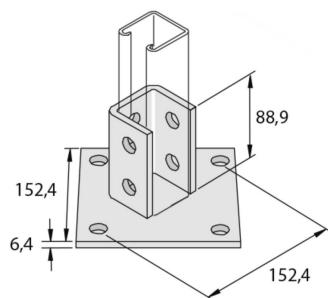

P2072ASPP**Support 152 rail de Montage simple 10D14**

Référence	↕ mm	↔ mm	→ ← mm	↔ mm	kg/stk	📦	Unité
P2072ASPP	95	152		152	1,701	1	STK

Décapé et passivé.