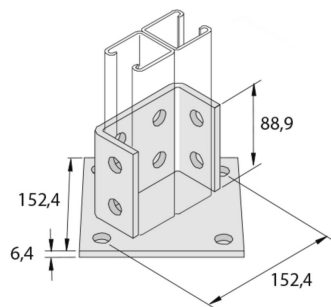

**P2073ASPP****Support 152 rail de Montage double 12D14**

| Référence        | ↕<br>mm | ↔<br>mm | →  ←<br>mm | ↔<br>mm | kg/stk | 📦 | Unité |
|------------------|---------|---------|------------|---------|--------|---|-------|
| <b>P2073ASPP</b> | 95      | 152     |            | 152     | 1,801  | 1 | STK   |