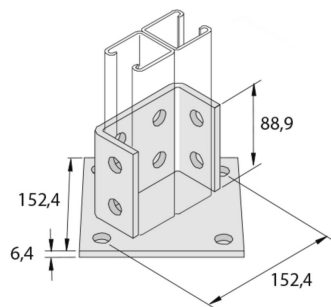

P2073ASPP**Support 152 rail de Montage double 12D14**

Référence	↕ mm	↔ mm	→ ← mm	↔ mm	kg/stk	📦	Unité
P2073ASPP	95	152		152	1,801	1	STK

Décapé et passivé.