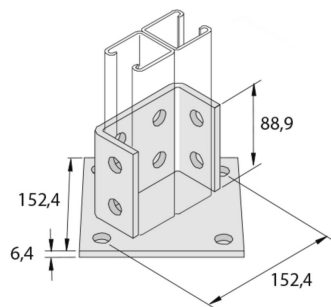

**P2073ASPP****Support 152 rail de Montage double 12D14**

Référence	↕ mm	↔ mm	→  ← mm	↔ mm	kg/stk	📦	Unité
<b>P2073ASPP</b>	95	152		152	1,801	1	STK

Décapé et passivé.