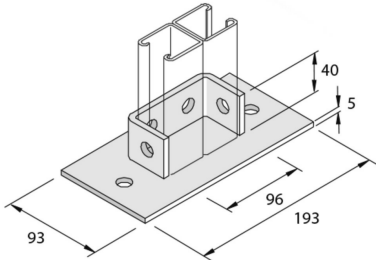

P2073SPP**Support 193 rail de Montage double 6D14**

Référence	↕ mm	↔ mm	→ ← mm	↔ mm	kg/stk	📦	Unité
P2073SPP	45	93		193	0,977	5	STK

Décapé et passivé.