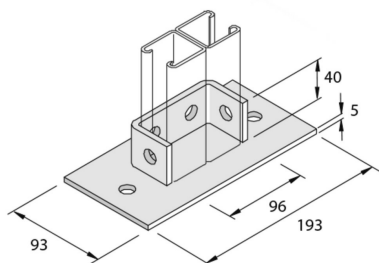

### Support 193 rail de Montage double 6D14

Référence	↕ mm	↔ mm	→  ← mm	↔ mm	kg/stk	📦	Unité
<b>P2073SPP</b>	45	93		193	0,977	5	STK

Décapé et passivé.