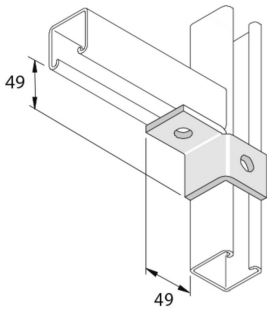

P2341LSS

Accessoire de montage LL 2D14

Référence	↕ mm	↔ mm	→ ← mm	↔ mm	kg/stk	📦	Unité
P2341LSS	49	40		89	0,209	10	STK