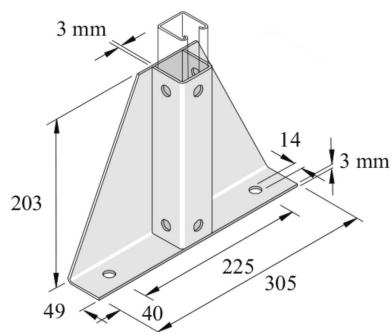

### Accessoire de montage

Référence	↑ mm	↔ mm	→  ← mm	↔ mm	kg/stk	📦	Unité
<b>P2348S1SPP</b>	203	49		305	1,915	1	STK

Décapé et passivé.