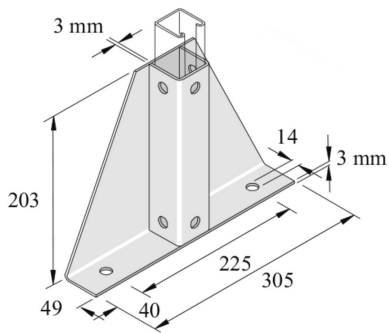

P2348S1SPP

Accessoire de montage

Référence	↑ mm	↔ mm	→ ← mm	↔ mm	kg/stk	📦	Unité
P2348S1SPP	203	49		305	1,915	1	STK

Décapé et passivé.