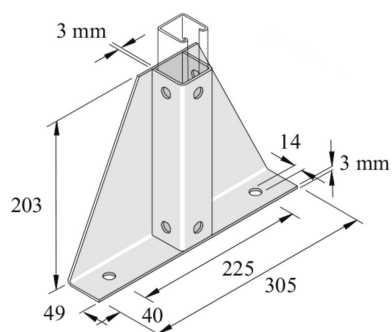

P2348S1SPP

Accessoire de montage

Référence	↕ mm	↔ mm	↔ ↔ mm	↔↔ mm	kg/stk	📦	Unité
P2348S1SPP	203	49		305	1,915	1	STK

Décapé et passivé.