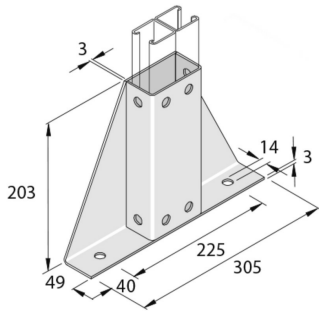

P2348S2SPP

Accessoire de montage

Référence	↑ mm	↔ mm	→ ← mm	↔ mm	kg/stk	📦	Unité
P2348S2SPP	203	49		305	2,104	1	STK

Décapé et passivé.