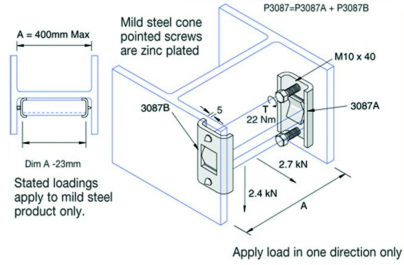

## Accessoire de montage poutre

Référence	↕ mm	↔ mm	→  ← mm	↔ mm	kg/stk	📦 10	Unité STK
<b>P3087SS</b>					0,670		