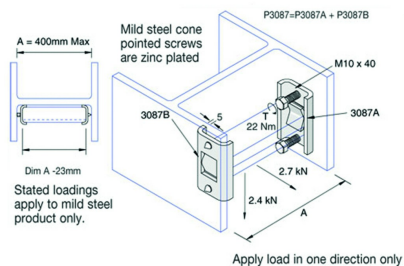

P3087SS

Accessoire de montage poutre

Référence	↕ mm	↔ mm	→ ← mm	↔↔ mm	kg/stk	📦 10	Unité STK
P3087SS					0,670		