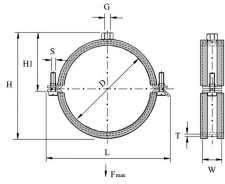

STANDARD-R-SS
Std 2SC Clip Ins 59mm

Référence	↕ mm	↔ mm	→||← mm	↔ mm	kg/stk	📦	Unité
1350282	46	20			0,049	100	STK