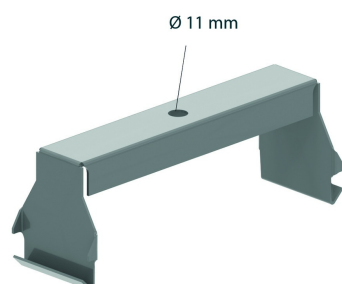

OBG

Etrier de montage à l'extérieur

	Charge Maximale (daN)
OBG050	200
OBG075	200
OBG100	200
OBG150	200
OBG200	200
OBG250	150
OBG300	150
OBG400	90

Référence	↕ mm	↔ mm	→ ← mm	↔ mm	kg/stk	📦	Unité
OBG050	64	55			0,100	12	STK
OBG075	64	80			0,130	12	STK
OBG100	64	105			0,140	12	STK
OBG150	64	155			0,190	12	STK
OBG200	64	205			0,220	12	STK
OBG250	64	255			0,270	12	STK
OBG300	64	305			0,310	6	STK
OBG400	64	405			0,390	6	STK

A fixer avec tige filetée TIM8 ou TIM10.