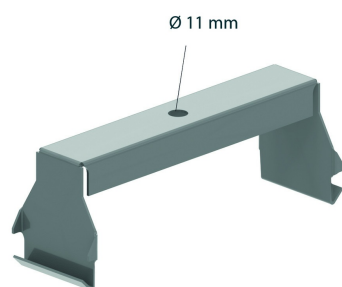

OBG

Etrier de montage à l'extérieur

	Charge Maximale (daN)
OBG050	200
OBG075	200
OBG100	200
OBG150	200
OBG200	200
OBG250	150
OBG300	150
OBG400	90

Référence	↕ mm	↔ mm	→ ← mm	↔ mm	kg/stk	📦	Unité
OBG050	64	55			0,100	12	STK
OBG075	64	80			0,130	12	STK
OBG100	64	105			0,140	12	STK
OBG150	64	155			0,190	12	STK
OBG200	64	205			0,220	12	STK
OBG250	64	255			0,270	12	STK
OBG300	64	305			0,310	6	STK
OBG400	64	405			0,390	6	STK

A fixer avec tige filetée TIM8 ou TIM10.