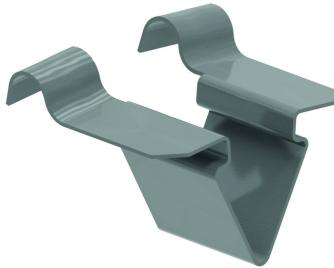

**VFCL****Etrier de console attachable VFU(L)**

Pour la fixation de gouttière sur consoles.

Référence	↕ mm	↔ mm	→  ← mm	↔ mm	kg/stk	📦	Unité
<b>VFCL</b>					0,010	100	STK