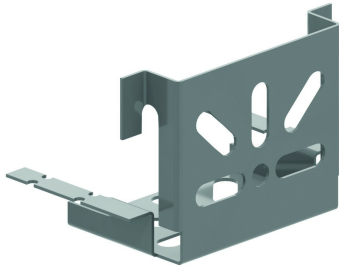

## VFMM35

### Etrier montage ou mural pour VFU(L)

Pour VFU(L)35

| Référence     | ↕<br>mm | ↔<br>mm | →  ←<br>mm | ↔<br>mm | kg/stk | 📦  | Unité |
|---------------|---------|---------|------------|---------|--------|----|-------|
| <b>VFMM35</b> | 57      |         |            |         | 0,120  | 12 | STK   |