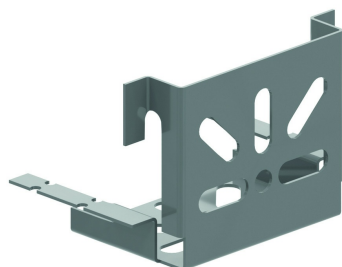

VFMM35

Etrier montage ou mural pour VFU(L)

Pour VFU(L)35

Référence	↕ mm	↔ mm	→ ← mm	↔ mm	kg/stk	📦	Unité
VFMM35	57				0,120	12	STK