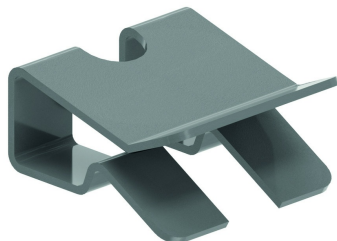

VFSLOSCL

Attache SLOS VFU(L)

Attache clipsable pour séparation SLOS avec VFU(L).

Référence	↕ mm	↔ mm	→||← mm	↔ mm	kg/stk	📦	Unité
VFSLOSCL					0,003	100	STK