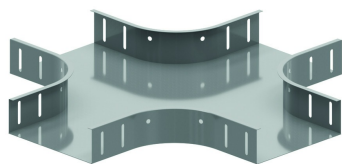

KR

Pièce en croix

Emboîtable avec le chemin de câbles

Rayon: 100 mm

Sur demande: Hauteur 35 mm - 85 mm - 110 mm

A fixer avec:

Référence	Finition	↑ mm	↔ mm	→||← mm	↔ mm	kg/stk	📦	Unité
ZMKR60.050	DF	60	50			0,922	1	STK
ZMKR60.075	DF	60	75			1,051	1	STK
ZMKR60.100	DF	60	100			1,187	1	STK
ZMKR60.150	DF	60	150			1,480	1	STK
ZMKR60.200	DF	60	200			1,801	1	STK
ZMKR60.300	DF	60	300			2,524	1	STK
ZMKR60.400	DF	60	400			3,357	1	STK
ZMKR60.500	DF	60	500			5,351	1	STK
ZMKR60.600	DF	60	600			6,704	1	STK
ZMKR85.100	DF	85	100	0,75		1,364	1	STK
ZMKR85.150	DF	85	150	0,75		1,657	1	STK
ZMKR85.200	DF	85	200	0,75		1,977	1	STK
ZMKR85.300	DF	85	300	0,75		2,700	1	STK
ZMKR85.400	DF	85	400	0,75		3,533	1	STK
ZMKR85.500	DF	85	500	0,75/0,9		5,527	1	STK
ZMKR85.600	DF	85	600	0,75/0,9		6,881	1	STK
ZMKR110.100	DF	110	100	0,75		1,545	1	STK
ZMKR110.150	DF	110	150	0,75		1,838	1	STK
ZMKR110.200	DF	110	200	0,75		2,158	1	STK
ZMKR110.300	DF	110	300	0,75		2,881	1	STK
ZMKR110.400	DF	110	400	0,75		3,714	1	STK
ZMKR110.500	DF	110	500	0,75/0,9		5,708	1	STK
ZMKR110.600	DF	110	600	0,75/0,9		7,062	1	STK

Nombre minimal des boulons et des écrous: 16 pièces.

Légende de la finition

- DF = Defender