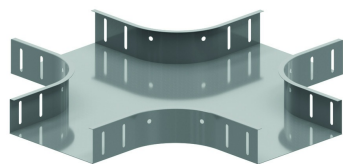

KR

Pièce en croix

Emboîtable avec le chemin de câbles

Rayon: 100 mm

Sur demande: Hauteur 35 mm - 85 mm - 110 mm

A fixer avec:

Boulon et écrou
autobloquant
VM

Écrou
autobloquant et
boulon à collet
VMK

Référence	Finition	↑ mm	↔ mm	→ ← mm	↔ mm	kg/stk	📦	Unité
ZMKR60.050	DF	60	50			0,922	1	STK
ZMKR60.075	DF	60	75			1,051	1	STK
ZMKR60.100	DF	60	100			1,187	1	STK
ZMKR60.150	DF	60	150			1,480	1	STK
ZMKR60.200	DF	60	200			1,801	1	STK
ZMKR60.300	DF	60	300			2,524	1	STK
ZMKR60.400	DF	60	400			3,357	1	STK
ZMKR60.500	DF	60	500			5,351	1	STK
ZMKR60.600	DF	60	600			6,704	1	STK
ZMKR85.100	DF	85	100	0,75		1,364	1	STK
ZMKR85.150	DF	85	150	0,75		1,657	1	STK
ZMKR85.200	DF	85	200	0,75		1,977	1	STK
ZMKR85.300	DF	85	300	0,75		2,700	1	STK
ZMKR85.400	DF	85	400	0,75		3,533	1	STK
ZMKR85.500	DF	85	500	0,75/0,9		5,527	1	STK
ZMKR85.600	DF	85	600	0,75/0,9		6,881	1	STK
ZMKR110.100	DF	110	100	0,75		1,545	1	STK
ZMKR110.150	DF	110	150	0,75		1,838	1	STK
ZMKR110.200	DF	110	200	0,75		2,158	1	STK
ZMKR110.300	DF	110	300	0,75		2,881	1	STK
ZMKR110.400	DF	110	400	0,75		3,714	1	STK
ZMKR110.500	DF	110	500	0,75/0,9		5,708	1	STK
ZMKR110.600	DF	110	600	0,75/0,9		7,062	1	STK

Nombre minimal des boulons et des écrous: 16 pièces.

Légende de la finition

- DF = Defender