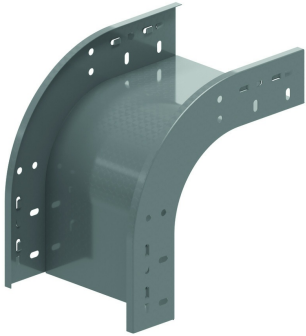

VBCL

Courbe convexe VE 90° encliquetable

Encliquetable avec chemin de câbles KBSC60, KBS60 et KBSI60

Rayon: 100 mm

Référence	Finition	↕ mm	↔ mm	→ ← mm	↔ mm	kg/stk	📦	Unité
ZMVBCL90.60.050	DF	60	50			0,467	1	STK
ZMVBCL90.60.075	DF	60	75			0,516	1	STK
ZMVBCL90.60.100	DF	60	100			0,566	1	STK
ZMVBCL90.60.150	DF	60	150			0,664	1	STK
ZMVBCL90.60.200	DF	60	200			0,763	1	STK
ZMVBCL90.60.300	DF	60	300			0,960	1	STK
ZMVBCL90.60.400	DF	60	400			1,158	1	STK
ZMVBCL90.60.500	DF	60	500			1,900	1	STK
ZMVBCL90.60.600	DF	60	600			2,150	1	STK

Ouverture pour blocage supplémentaire par 4x VM6.10.
Ouvertures prévues pour montage d'un couvercle.
Uniquement disponible en hauteur de 60 mm.

Légende de la finition

- DF = Defender