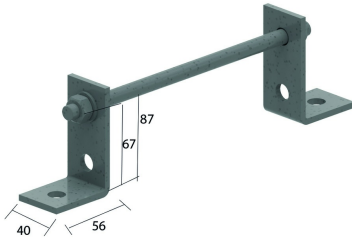

HDABIE

Support de distance pour HDKLIE

Référence	↕ mm	↔ mm	→ ← mm	↔ mm	kg/stk	📦	Unité
HDABIE200	87	200			0,590	25	STK
HDABIE300	87	300			0,650	25	STK
HDABIE400	87	400			0,730	25	STK
HDABIE500	87	500			0,800	25	STK
HDABIE600	87	600			0,870	25	STK