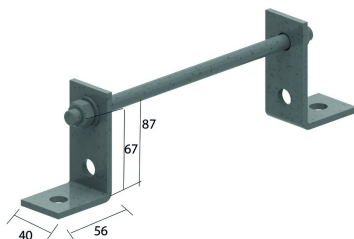

HDABIE

Support de distance pour HDKLIE

Référence	↕ mm	↔ mm	→ ← mm	↔ mm	kg/stk	📦	Unité
HDABIE200	87	200			0,590	25	STK
HDABIE300	87	300			0,650	25	STK
HDABIE400	87	400			0,730	25	STK
HDABIE500	87	500			0,800	25	STK
HDABIE600	87	600			0,870	25	STK

Inclus: TIM12, 2x HDM12 et 2x P1458.