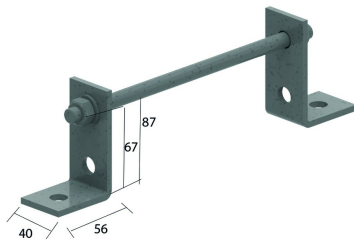

HDABIE

Support de distance pour HDKLIÉ

Référence	↕ mm	↔ mm	→ ← mm	↔ mm	kg/stk	📦	Unité
HDABIE200	87	200			0,590	25	STK
HDABIE300	87	300			0,650	25	STK
HDABIE400	87	400			0,730	25	STK
HDABIE500	87	500			0,800	25	STK
HDABIE600	87	600			0,870	25	STK

Inclus: TIM12, 2x HDM12 et 2x P1458.