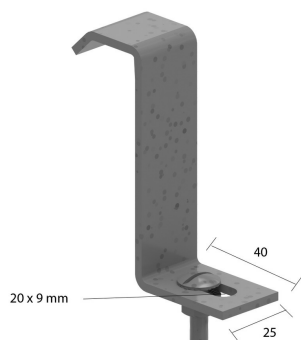

HDBKIE25

Etrier de console pour HDKLIÉ

Pour la fixation de l'échelle sur la console.

Référence	↕ mm	↔ mm	→ ← mm	↔ mm	kg/stk	📦	Unité
HDBKIE25	83	25			0,090	20	STK

Inclus: Boulon HDRB6.20 et écrou RM6.