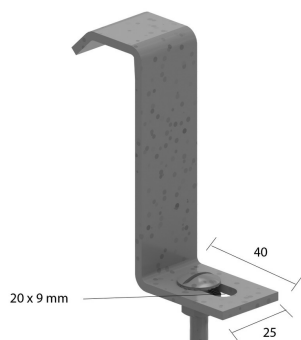

### Etrier de console pour HDKLIÉ

Pour la fixation de l'échelle sur la console.

Référence	↕ mm	↔ mm	→  ← mm	↔ mm	kg/stk	📦	Unité
<b>HDBKIE25</b>	83	25			0,090	20	STK

Inclus: Boulon HDRB6.20 et écrou RM6.