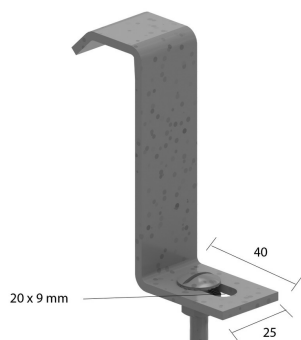

### Etrier de console pour HDKLE

Pour la fixation de l'échelle sur la console.

Référence	↕ mm	↔ mm	→  ← mm	↔ mm	kg/stk	📦	Unité
<b>HDBKIE25</b>	83	25			0,090	20	STK

Inclus: Boulon HDRB6.20 et écrou RM6.