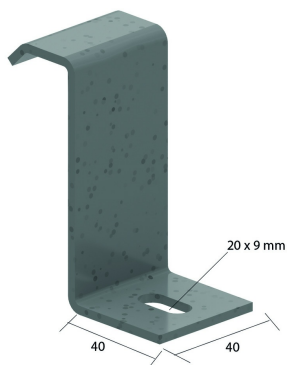

HDBKIE40

Etrier de console pour HDKLIE

Référence	↑ mm	↔ mm	→ ← mm	↔ mm	kg/stk		Unité
HDBKIE40	83	40			0,130	20	STK

A commander séparément:

fixation sur console: VM6.20

fixation sur profil de montage: HDRB6.20 + CRO6 + PNP06DINHG