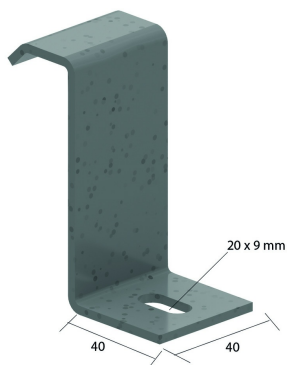

HDBKIE40

Etrier de console pour HDKLIE

Référence	↑ mm	↔ mm	→||← mm	↔ mm	kg/stk	📦	Unité
HDBKIE40	83	40			0,130	20	STK

A commander séparément:

fixation sur console: VM6.20

fixation sur profil de montage: HDRB6.20 + CRO6 + PNP06DINHG