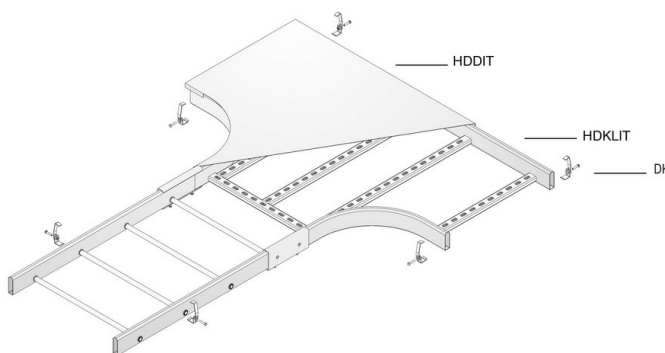

HDKLIT

Pièce en T pour HDKLIE

Rayon: 300 mm

W	200	300	400	500	600
A	1100	1200	1300	1400	1500

Référence	↑ mm	↔ mm	→ ← mm	↔ mm	kg/stk	📦	Unité
HDKLIT200	80	200			6,200	1	STK
HDKLIT300	80	300			6,800	1	STK
HDKLIT400	80	400			7,900	1	STK
HDKLIT500	80	500			8,400	1	STK
HDKLIT600	80	600			10,300	1	STK

A fixer avec:

Eclisse pour HDKLIE
HDLVIE