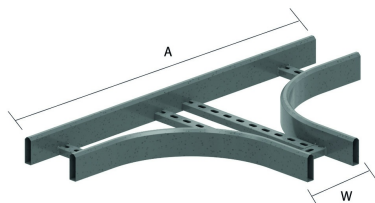

HDKLIT

Pièce en T pour HDKLIE

Rayon: 300 mm

W	200	300	400	500	600
A	1100	1200	1300	1400	1500

Référence	↑ mm	↔ mm	→ ← mm	↔ mm	kg/stk	📦	Unité
HDKLIT200	80	200			6,200	1	STK
HDKLIT300	80	300			6,800	1	STK
HDKLIT400	80	400			7,900	1	STK
HDKLIT500	80	500			8,400	1	STK
HDKLIT600	80	600			10,300	1	STK

A fixer avec:

Eclisse pour HDKLIE
HDLVIE