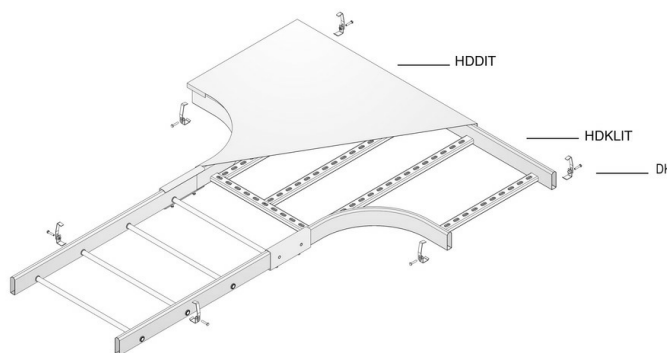

HDKLIT

Pièce en T pour HDKLIE

Rayon: 300 mm

W	200	300	400	500	600
A	1100	1200	1300	1400	1500

Référence	↑ mm	↔ mm	→ ← mm	↔ mm	kg/stk	📦	Unité
HDKLIT200	80	200			6,200	1	STK
HDKLIT300	80	300			6,800	1	STK
HDKLIT400	80	400			7,900	1	STK
HDKLIT500	80	500			8,400	1	STK
HDKLIT600	80	600			10,300	1	STK

A fixer avec:

Eclisse pour HDKLIE
HDLVIE