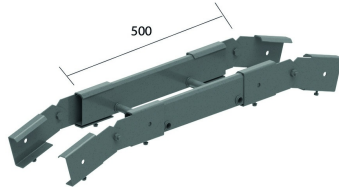

HDKLIVSB

Courbe articulée pour HDKLIÉ

Référence	↕ mm	↔ mm	→ ← mm	↔ mm	kg/stk	📦	Unité
HDKLIVSB200	80	200			6,190	1	STK
HDKLIVSB300	80	300			6,330	1	STK
HDKLIVSB400	80	400			6,490	1	STK
HDKLIVSB500	80	500			6,600	1	STK
HDKLIVSB600	80	600			6,680	1	STK