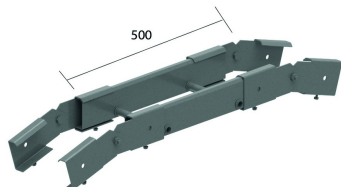

HDKLIVSB

Courbe articulée pour HDKLIÉ

Référence	↕ mm	↔ mm	→ ← mm	↔ mm	kg/stk	📦	Unité
HDKLIVSB200	80	200			6,190	1	STK
HDKLIVSB300	80	300			6,330	1	STK
HDKLIVSB400	80	400			6,490	1	STK
HDKLIVSB500	80	500			6,600	1	STK
HDKLIVSB600	80	600			6,680	1	STK