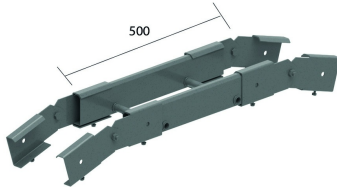

HDKLIVSB

Courbe articulée pour HDKLIÉ

Référence	↕ mm	↔ mm	→ ← mm	↔ mm	kg/stk	📦	Unité
HDKLIVSB200	80	200			6,190	1	STK
HDKLIVSB300	80	300			6,330	1	STK
HDKLIVSB400	80	400			6,490	1	STK
HDKLIVSB500	80	500			6,600	1	STK
HDKLIVSB600	80	600			6,680	1	STK