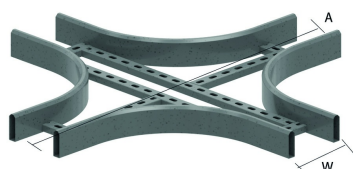

HDKLIX

Pièce en croix pour HDKLIE

Rayon: 300 mm

W	200	300	400	500	600
A	1100	1200	1300	1400	1500

Référence	↑ mm	↔ mm	→ ← mm	↔ mm	kg/stk	📦	Unité
HDKLIX200	80	200			11,800	1	STK
HDKLIX300	80	300			12,800	1	STK
HDKLIX400	80	400			13,300	1	STK
HDKLIX500	80	500			15,100	1	STK
HDKLIX600	80	600			17,700	1	STK

A fixer avec:

 Eclisse pour HDKLIE
 HDLVIE