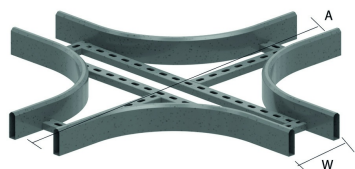

HDKLIX

Pièce en croix pour HDKLIE

Rayon: 300 mm

W	200	300	400	500	600
A	1100	1200	1300	1400	1500

Référence	↑ mm	↔ mm	→ ← mm	↔ mm	kg/stk	📦	Unité
HDKLIX200	80	200			11,800	1	STK
HDKLIX300	80	300			12,800	1	STK
HDKLIX400	80	400			13,300	1	STK
HDKLIX500	80	500			15,100	1	STK
HDKLIX600	80	600			17,700	1	STK

A fixer avec:

 Eclisse pour HDKLIE
 HDLVIE