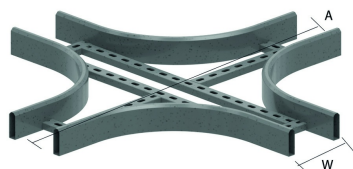

HDKLIX

Pièce en croix pour HDKLIE

Rayon: 300 mm

| | | | | | |
|---|------|------|------|------|------|
| W | 200 | 300 | 400 | 500 | 600 |
| A | 1100 | 1200 | 1300 | 1400 | 1500 |

| Référence | ↑ mm | ↔ mm | → ← mm | ↔ mm | kg/stk | 📦 | Unité |
|------------------|---------|---------|------------|---------|--------|---|-------|
| HDKLIX200 | 80 | 200 | | | 11,800 | 1 | STK |
| HDKLIX300 | 80 | 300 | | | 12,800 | 1 | STK |
| HDKLIX400 | 80 | 400 | | | 13,300 | 1 | STK |
| HDKLIX500 | 80 | 500 | | | 15,100 | 1 | STK |
| HDKLIX600 | 80 | 600 | | | 17,700 | 1 | STK |

A fixer avec:

 Eclisse pour HDKLIE
 HDLVIE