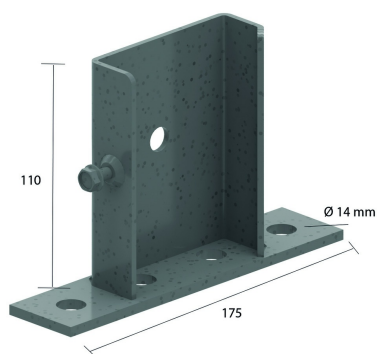

HDVSIE

Embase de sol pour HDKLIE

Pour fixation de l'échelle à câbles au sol.
Coulisse sur longeron.

Référence	↕ mm	↔ mm	→||← mm	↔ mm	kg/stk	📦	Unité
HDVSIE	115	88			0,640	6	STK

Vis autotaraudeuse 6x12 prémontée.