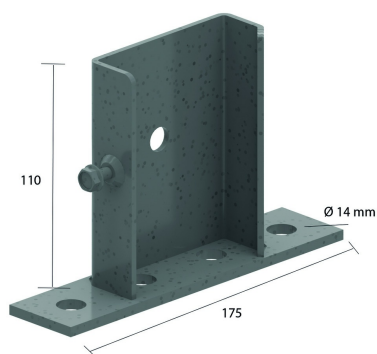

### Embase de sol pour HDKLIE

Pour fixation de l'échelle à câbles au sol.  
Coulisse sur longeron.

Référence	↕ mm	↔ mm	→  ← mm	↔ mm	kg/stk	📦	Unité
<b>HDVSIE</b>	115	88			0,640	6	STK

Vis autotaraudeuse 6x12 prémontée.