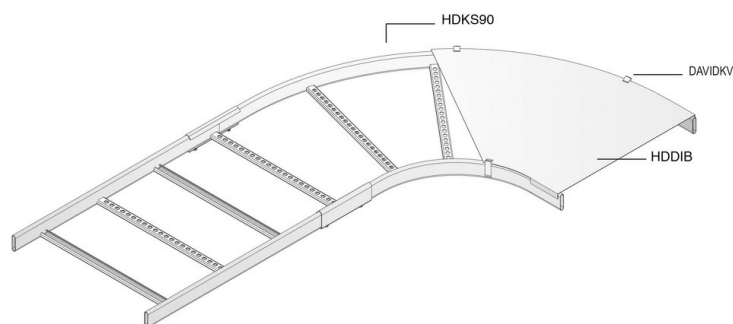

HDKS90

Courbe horizontale pour HDKS

Rayon: 300 mm

Référence	↑ mm	↔ mm	→||← mm	↔ mm	kg/stk	📦	Unité
HDKS90.200	60	200			2,600	1	STK
HDKS90.300	60	300			3,150	1	STK
HDKS90.400	60	400			3,500	1	STK
HDKS90.500	60	500			3,900	1	STK
HDKS90.600	60	600			4,600	1	STK

A fixer avec:

Eclisse pour HDKS
HDSSU