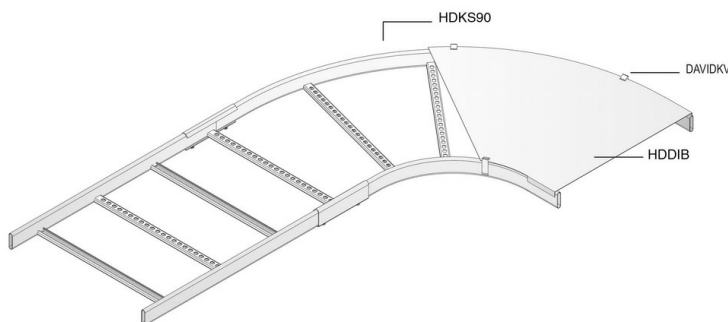

HDKS90

Courbe horizontale pour HDKS

Rayon: 300 mm

Référence	↑ mm	↔ mm	→ ← mm	↔ mm	kg/stk	📦	Unité
HDKS90.200	60	200			2,600	1	STK
HDKS90.300	60	300			3,150	1	STK
HDKS90.400	60	400			3,500	1	STK
HDKS90.500	60	500			3,900	1	STK
HDKS90.600	60	600			4,600	1	STK

A fixer avec:

Eclisse pour HDKS
HDSSU