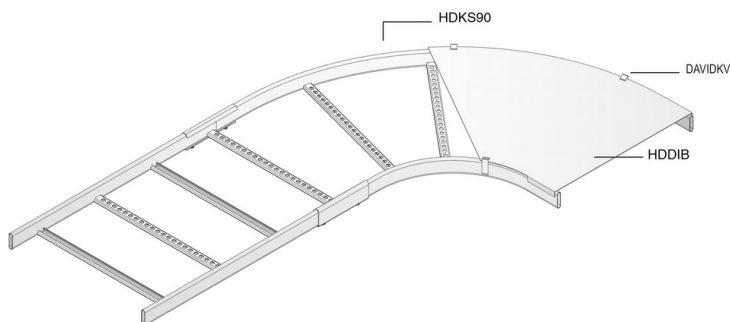

HDKS90

Courbe horizontale pour HDKS

Rayon: 300 mm

Référence	↑ mm	↔ mm	→||← mm	↔ mm	kg/stk		Unité
HDKS90.200	60	200			2,600	1	STK
HDKS90.300	60	300			3,150	1	STK
HDKS90.400	60	400			3,500	1	STK
HDKS90.500	60	500			3,900	1	STK
HDKS90.600	60	600			4,600	1	STK

A fixer avec:

Eclisse pour HDKS
HDSSU