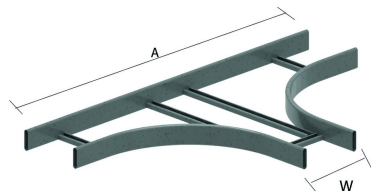

HDKST

Pièce en T pour HDKS

Rayon: 300 mm

W	200	300	400	500	600
A	1100	1200	1300	1400	1500

Référence	↑ mm	↔ mm	→ ← mm	↔ mm	kg/stk	📦	Unité
HDKST200	60	200			3,900	1	STK
HDKST300	60	300			4,300	1	STK
HDKST400	60	400			4,700	1	STK
HDKST500	60	500			5,700	1	STK
HDKST600	60	600			5,900	1	STK

A fixer avec:

Eclisse pour HDKS
HDSSU