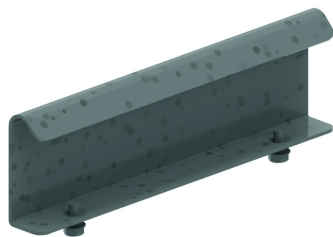

## Pièce en croix pour HDKS

Rayon: 300 mm

W	200	300	400	500	600
A	1100	1200	1300	1400	1500

Référence	↑ mm	↔ mm	→  ← mm	↔ mm	kg/stk	📦	Unité
<b>HDKSX200</b>	60	200			5,100	1	STK
<b>HDKSX300</b>	60	300			5,700	1	STK
<b>HDKSX400</b>	60	400			6,200	1	STK
<b>HDKSX500</b>	60	500			6,900	1	STK
<b>HDKSX600</b>	60	600			7,600	1	STK

**A fixer avec:**

Eclisse pour HDKS  
HDSSU