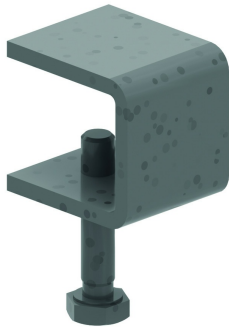

### Couvercle pour courbe convexe d'échelle 90°

A fixer avec:

Attache couvercle  
ZMDKIG

Rayon: 600 mm

Référence	Finition	↑ mm	↔ mm	→  ← mm	↔ mm	kg/stk	📦	Unité
<b>DKLM100VB150</b>	SZ	15	156	0,9		1,278	1	STK
<b>DKLM100VB200</b>	SZ	15	206	0,9		1,701	1	STK
<b>DKLM100VB300</b>	SZ	15	306	0,9		2,547	1	STK
<b>DKLM100VB400</b>	SZ	15	406	0,9		3,394	1	STK
<b>DKLM100VB450</b>	SZ	15	456	0,9		3,817	1	STK
<b>DKLM100VB500</b>	SZ	15	506	0,9		4,241	1	STK
<b>DKLM100VB600</b>	SZ	15	606	0,9		5,087	1	STK
<b>DKLM100VB750</b>	SZ	15	756	1,25		8,831	1	STK
<b>DKLM100VB800</b>	SZ	15	806	1,25		9,419	1	STK
<b>DKLM100VB900</b>	SZ	15	906	1,25		10,595	1	STK
<b>DKLM100VB1000</b>	SZ	15	1006	1,25		11,771	1	STK
<b>ZMDKLM100VB150</b>	DF	15	156	0,9		1,278	1	STK
<b>ZMDKLM100VB200</b>	DF	15	206	0,9		1,701	1	STK
<b>ZMDKLM100VB300</b>	DF	15	306	0,9		2,547	1	STK
<b>ZMDKLM100VB400</b>	DF	15	406	0,9		3,394	1	STK
<b>ZMDKLM100VB450</b>	DF	15	456	0,9		3,817	1	STK
<b>ZMDKLM100VB500</b>	DF	15	506	0,9		4,241	1	STK
<b>ZMDKLM100VB600</b>	DF	15	606	0,9		5,087	1	STK
<b>ZMDKLM100VB750</b>	DF	15	756	1,25		8,831	1	STK
<b>ZMDKLM100VB800</b>	DF	15	806	1,25		9,419	1	STK
<b>ZMDKLM100VB900</b>	DF	15	906	1,25		10,595	1	STK
<b>ZMDKLM100VB1000</b>	DF	15	1006	1,25		11,771	1	STK

Couvercle pour accessoires d'échelle en standard Couvercle peut être utilisée pour les échelles KLM100-KLM125-KLW-KLZ

#### Légende de la finition

- SZ = Sendzimir
- DF = Defender