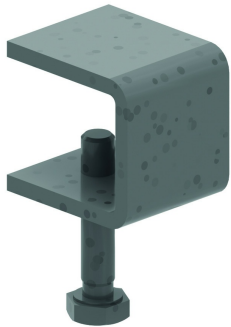

DKLMZWVB45

Couvercle pour courbe convexe d'échelle 45°

Rayon: 600 mm

A fixer avec:

Attache couvercle
ZMDKIG

Référence	Finition	↑ mm	↔ mm	→ ← mm	↔ mm	kg/stk	📦	Unité
DKLM125VB45.150	SZ	15	156	0,9		0,835	1	STK
DKLM125VB45.200	SZ	15	206	0,9		1,117	1	STK
DKLM125VB45.300	SZ	15	306	0,9		1,608	1	STK
DKLM125VB45.400	SZ	15	406	0,9		2,234	1	STK
DKLM125VB45.450	SZ	15	456	0,9		2,525	1	STK
DKLM125VB45.500	SZ	15	506	0,9		2,806	1	STK
DKLM125VB45.600	SZ	15	606	0,9		3,370	1	STK
DKLM125VB45.750	SZ	15	756	1,25		5,852	1	STK
DKLM125VB45.800	SZ	15	806	1,25		6,243	1	STK
DKLM125VB45.900	SZ	15	906	1,25		7,025	1	STK
DKLM125VB45.1000	SZ	15	1006	1,25		7,887	1	STK
ZMDKLM125VB45.150	DF	15	156	0,9		0,835	1	STK
ZMDKLM125VB45.200	DF	15	206	0,9		1,117	1	STK
ZMDKLM125VB45.300	DF	15	306	0,9		1,608	1	STK
ZMDKLM125VB45.400	DF	15	406	0,9		2,234	1	STK
ZMDKLM125VB45.450	DF	15	456	0,9		2,525	1	STK
ZMDKLM125VB45.500	DF	15	506	0,9		2,806	1	STK
ZMDKLM125VB45.600	DF	15	606	0,9		3,370	1	STK
ZMDKLM125VB45.750	DF	15	756	1,25		5,852	1	STK
ZMDKLM125VB45.800	DF	15	806	1,25		6,243	1	STK
ZMDKLM125VB45.900	DF	15	906	1,25		7,025	1	STK
ZMDKLM125VB45.1000	DF	15	1006	1,25		7,887	1	STK

Couvercle pour accessoires d'échelle en standard Couvercle peut être utilisée pour les échelles KLM100-KLM125-KLW-KLZ

Légende de la finition

- SZ = Sendzimir
- DF = Defender