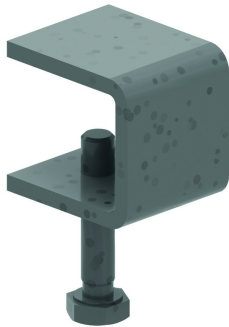

DKLMZWVB45

Couvercle pour courbe convexe d'échelle 45°

Rayon: 600 mm

A fixer avec:

Attache couvercle
ZMDKIG

Référence	Finition	↑ mm	↔ mm	→ ← mm	↔ mm	kg/stk	📦	Unité
DKLM125VB45.150	SZ	15	156	0,9		0,835	1	STK
DKLM125VB45.200	SZ	15	206	0,9		1,117	1	STK
DKLM125VB45.300	SZ	15	306	0,9		1,608	1	STK
DKLM125VB45.400	SZ	15	406	0,9		2,234	1	STK
DKLM125VB45.450	SZ	15	456	0,9		2,525	1	STK
DKLM125VB45.500	SZ	15	506	0,9		2,806	1	STK
DKLM125VB45.600	SZ	15	606	0,9		3,370	1	STK
DKLM125VB45.750	SZ	15	756	1,25		5,852	1	STK
DKLM125VB45.800	SZ	15	806	1,25		6,243	1	STK
DKLM125VB45.900	SZ	15	906	1,25		7,025	1	STK
DKLM125VB45.1000	SZ	15	1006	1,25		7,887	1	STK
ZMDKLM125VB45.150	DF	15	156	0,9		0,835	1	STK
ZMDKLM125VB45.200	DF	15	206	0,9		1,117	1	STK
ZMDKLM125VB45.300	DF	15	306	0,9		1,608	1	STK
ZMDKLM125VB45.400	DF	15	406	0,9		2,234	1	STK
ZMDKLM125VB45.450	DF	15	456	0,9		2,525	1	STK
ZMDKLM125VB45.500	DF	15	506	0,9		2,806	1	STK
ZMDKLM125VB45.600	DF	15	606	0,9		3,370	1	STK
ZMDKLM125VB45.750	DF	15	756	1,25		5,852	1	STK
ZMDKLM125VB45.800	DF	15	806	1,25		6,243	1	STK
ZMDKLM125VB45.900	DF	15	906	1,25		7,025	1	STK
ZMDKLM125VB45.1000	DF	15	1006	1,25		7,887	1	STK

Couvercle pour accessoires d'échelle en standard Couvercle peut être utilisée pour les échelles KLM100-KLM125-KLW-KLZ

Légende de la finition

- SZ = Sendzimir
- DF = Defender