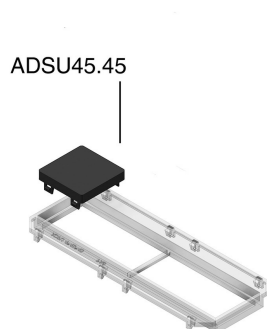

### Bouchon

Couleur: Noir RAL 9011

Référence	↕ mm	↔ mm	→  ← mm	↔ mm	kg/stk	📦	Unité
<b>ADSU45.45</b>		45		45	0,010	12	STK
<b>ADSU50.50</b>		50		50	0,010	12	STK

Testé selon EN 50085-2-2.

Utiliser en combinaison avec TSBO9.45, ADPO9.45, TSBL3 et TSBL2.

- Facile à monter et démonter pour installer de nouveaux appareils dans le couvercle.
- Protection efficace des place reserves.