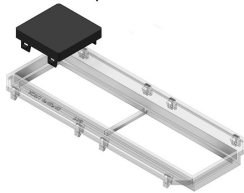

## ADSU Bouchon

ADSU45.45

Couleur: Noir RAL 9011

Référence	↕ mm	↔ mm	→  ← mm	↔ mm	kg/stk	📦	Unité
<b>ADSU45.45</b>		45		45	0,010	12	STK
<b>ADSU50.50</b>		50		50	0,010	12	STK

Testé selon EN 50085-2-2.

Utiliser en combinaison avec TSBO9.45, ADPO9.45, TSBL3 et TSBL2.

- Facile à monter et démonter pour installer de nouveaux appareils dans le couvercle.
- Protection efficace des place reserves.