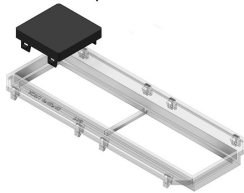

## ADSU Bouchon

ADSU45.45

Couleur: Noir RAL 9011

Référence	↕ mm	↔ mm	→  ← mm	↔↔ mm	kg/stk	📦	Unité
<b>ADSU45.45</b>		45		45	0,010	12	STK
<b>ADSU50.50</b>		50		50	0,010	12	STK

Testé selon EN 50085-2-2.

Utiliser en combinaison avec TSBO9.45, ADPO9.45, TSBL3 et TSBL2.

- Facile à monter et démonter pour installer de nouveaux appareils dans le couvercle.
- Protection efficace des place reserves.