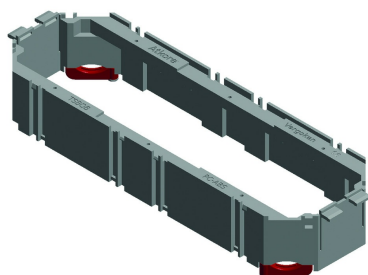

## TSBOB

### Boîtier d'appareillages universel

Systeme encliquetable.

Couleur: Noir RAL 9011

Référence	↕ mm	↔ mm	→  ← mm	⇔ mm	kg/stk	📦	Unité
<b>TSBOB</b>					0,064	12	STK

Testé selon EN 50085-2-2.

Possibilité de fixation et à différents hauteurs dans le cadré.

Ensemble comprenant 2 serre câbles à visser

Peut être prévu d'une plaquette pour obturer le fond, type ADPOB et des plaquettes ADPO en fonction des connections souhaités.