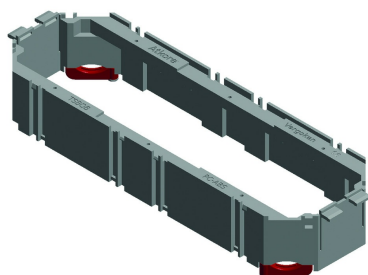

TSBOB

Boîtier d'appareillages universel

Systeme encliquetable.

Couleur: Noir RAL 9011

Référence	↕ mm	↔ mm	→ ← mm	⇔ mm	kg/stk	📦	Unité
TSBOB					0,064	12	STK

Testé selon EN 50085-2-2.

Possibilité de fixation et à différents hauteurs dans le cadré.

Ensemble comprenant 2 serre câbles à visser

Peut être prévu d'une plaquette pour obturer le fond, type ADPOB et des plaquettes ADPO en fonction des connections souhaités.