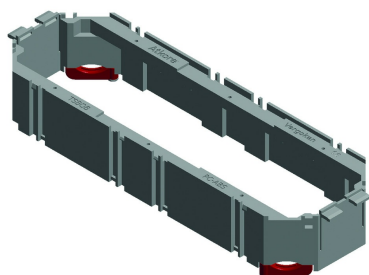

TSBOB

Boîtier d'appareillages universel

Systeme encliquetable.

Couleur: Noir RAL 9011

Référence	↕ mm	↔ mm	→ ← mm	↔ mm	kg/stk	📦	Unité
TSBOB					0,064	12	STK

Testé selon EN 50085-2-2.

Possibilité de fixation et à différents hauteurs dans le cadré.

Ensemble comprenant 2 serre câbles à visser

Peut être prévu d'une plaquette pour obturer le fond, type ADPOB et des plaquettes ADPO en fonction des connections souhaités.