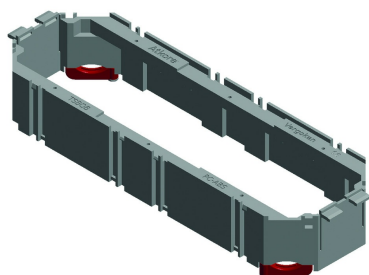

## TSBOB

### Boîtier d'appareillages universel

Système encliquetable.

Couleur: Noir RAL 9011

Référence	↕ mm	↔ mm	→  ← mm	↔ mm	kg/stk	📦	Unité
<b>TSBOB</b>					0,064	12	STK

Testé selon EN 50085-2-2.

Possibilité de fixation et à différents hauteurs dans le cadré.

Ensemble comprenant 2 serre câbles à visser

Peut être prévu d'une plaquette pour obturer le fond, type ADPOB et des plaquettes ADPO en fonction des connections souhaités.