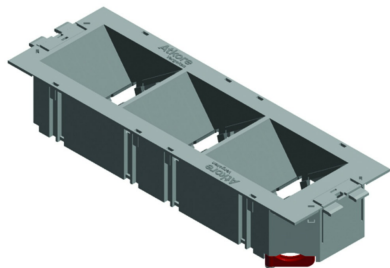

## TSBOD3.36ANGLE

### Boîtier d'appareillages angulaire

Système encliquetable.

Couleur: Noir RAL 9011

Référence	↑ mm	↔ mm	→  ← mm	↔ mm	kg/stk	📦	Unité
<b>TSBOD3.36ANGLE</b>					0,101	12	STK

Testé selon EN50085-2-2.

Possibilité de fixation et à différents hauteurs dans le cadré.

Fourni avec:

- 1x TSBOD3.36ANGLE
- 1x ADPOB3.36ANGLE

Le plaquette de fond ADPOB et les plaquettes data IDP sont à commander séparément.