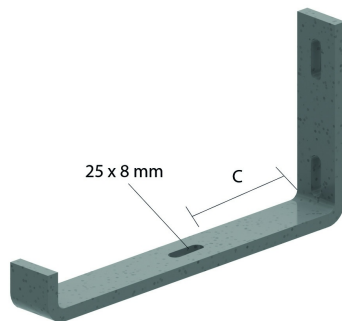

HDMBZ

Etrier mural

Charge max.: 40 daN

	C
HDMBZ075	30
HDMBZ100	47,50
HDMBZ150	65,50
HDMBZ200	97,50

Référence	↕ mm	↔ mm	→ ← mm	↔ mm	kg/stk	📦	Unité
HDMBZ075	120	104			0,310	6	STK
HDMBZ100	120	125			0,350	6	STK
HDMBZ150	120	175			0,470	6	STK
HDMBZ200	120	233			0,660	6	STK