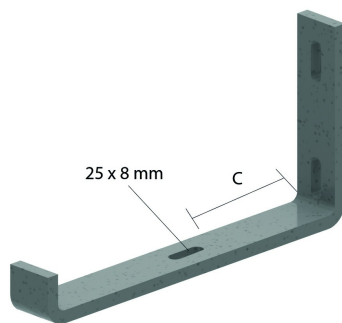

HDMBZ

Etrier mural

Charge max.: 40 daN

	C
HDMBZ075	30
HDMBZ100	47,50
HDMBZ150	65,50
HDMBZ200	97,50

Référence	↕ mm	↔ mm	→ ← mm	↔ mm	kg/stk	📦	Unité
HDMBZ075	120	104			0,310	6	STK
HDMBZ100	120	125			0,350	6	STK
HDMBZ150	120	175			0,470	6	STK
HDMBZ200	120	233			0,660	6	STK