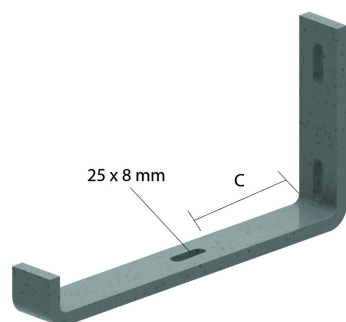

## Etrier mural

Charge max.: 40 daN

	C
HDMBZ075	30
HDMBZ100	47,50
HDMBZ150	65,50
HDMBZ200	97,50

Référence	↕ mm	↔ mm	→  ← mm	↔ mm	kg/stk	📦	Unité
<b>HDMBZ075</b>	120	104			0,310	6	STK
<b>HDMBZ100</b>	120	125			0,350	6	STK
<b>HDMBZ150</b>	120	175			0,470	6	STK
<b>HDMBZ200</b>	120	233			0,660	6	STK