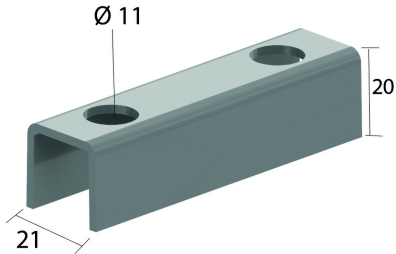

### Entretoise

Référence	↕ mm	↔ mm	→  ← mm	↔↔ mm	kg/stk	📦	Unité
<b>VOMEGA</b>					0,060	24	STK

Une seule pièce pour montage au mur, deux pour double montage, dos à dos.