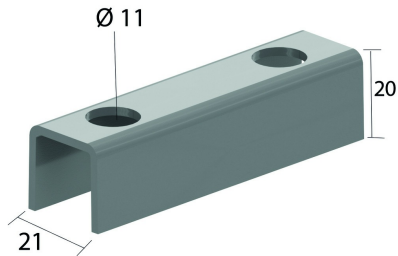

VOMEGA

Entretoise

Référence	↕ mm	↔ mm	→ ← mm	↔ mm	kg/stk	📦	Unité
VOMEGA					0,060	24	STK

Une seule pièce pour montage au mur, deux pour double montage, dos à dos.