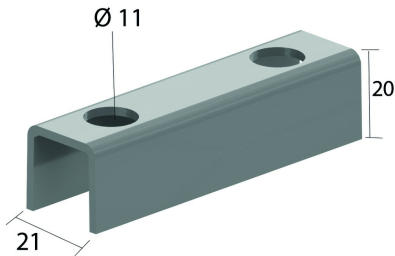

VOMEGA

Entretoise

Référence	↕ mm	↔ mm	→ ← mm	↔ mm	kg/stk	📦	Unité
VOMEGA					0,060	24	STK

Une seule pièce pour montage au mur, deux pour double montage, dos à dos.