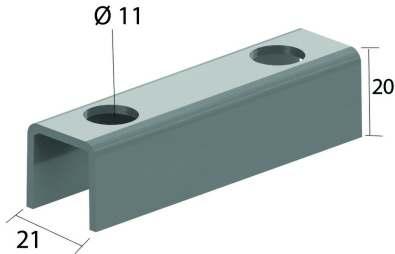

### Entretoise

Référence	↕ mm	↔ mm	→  ← mm	↔ mm	kg/stk	📦	Unité
<b>VOMEGA</b>					0,060	24	STK

Une seule pièce pour montage au mur, deux pour double montage, dos à dos.