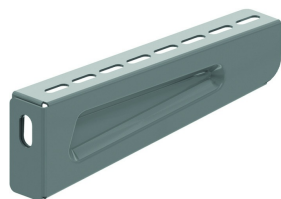

WSUN

Console murale universelle

Pour fixation au mur et pour fixation sur pendants

	Charge Maximale (daN)
WSUN100	120
WSUN150	120
WSUN200	120
WSUN300	120
WSUN400	120

Référence	Finition	↕ mm	↔ mm	→ ← mm	↔ mm	kg/stk	📦	Unité
WSUN100	SZ	53	117			0,130	12	STK
WSUN200	SZ	69	217			0,257	12	STK
WSUN300	SZ	81	317			0,388	12	STK
WSUN400	SZ	93	417			0,534	6	STK
ZMWSUN100	DF	53	117			0,130	12	STK
ZMWSUN200	DF	69	217			0,257	12	STK
ZMWSUN300	DF	81	317			0,388	12	STK
ZMWSUN400	DF	93	417			0,534	6	STK

Charge max. (en daN): Répartie uniformément sur toute la largeur.

Légende de la finition

- SZ = Sendzimir
- DF = Defender