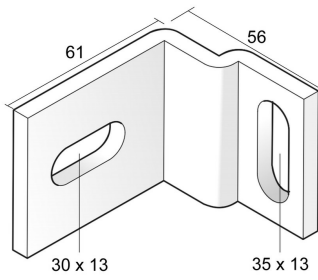

HDKIPE

Piece de montage HDIPE80S

Pour la fixation du HDIPE80S profil au mur.

Référence	↕ mm	↔ mm	→ ← mm	↔ mm	kg/stk	📦	Unité
HDKIPE			6		0,240	6	STK