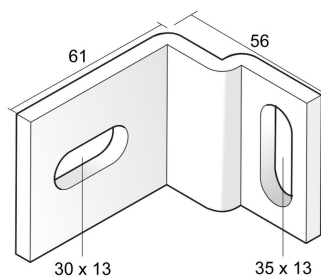

## Piece de montage HDIPE80S

Pour la fixation du HDIPE80S profil au mur.

Référence	↕ mm	↔ mm	→  ← mm	↔ mm	kg/stk	📦	Unité
<b>HDKIPE</b>			6		0,240	6	STK