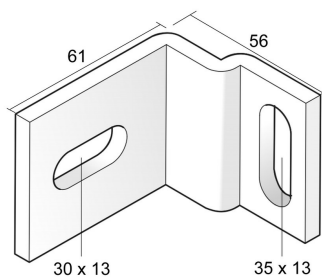

HDKIPE

Piece de montage HDIPE80S

Pour la fixation du HDIPE80S profil au mur.

Référence	↕ mm	↔ mm	→ ← mm	↔ mm	kg/stk	📦	Unité
HDKIPE			6		0,240	6	STK