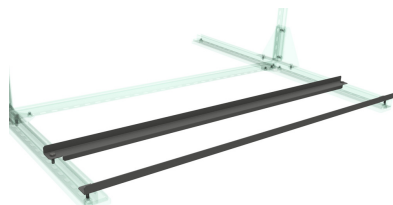

## Support de contrepoids

Référence	↑ mm	↔ mm	→  ← mm	↔ mm	kg/stk	📦	Unité
<b>ZMCWSFP2S.800</b>	48	93	2	782	1,119	2	STK
<b>ZMCWSFP2S.1500</b>					2,287	2	STK

### CARACTERISTIQUES

Les accessoires du FP2S sont vendus séparément, ce qui vous permet de créer une installation 100% adaptée à vos besoins.

Article	Charge maximale répartie par paire (kg)
ZMCWSFP2S.800	130
ZMCWSFP2S.1500	100