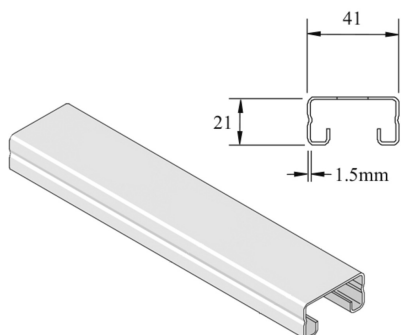

P4000

Rail de montage

Référence	Finition	↕ mm	↔ mm	→ ← mm	↔ mm	kg/m	📦	Unité
P4000	ZP	21	41	1,5	6000	1,242	6	M

Abbréviation:

- ZP = Galvanisé

Légende de la finition

- ZP = Zingué électrolytique