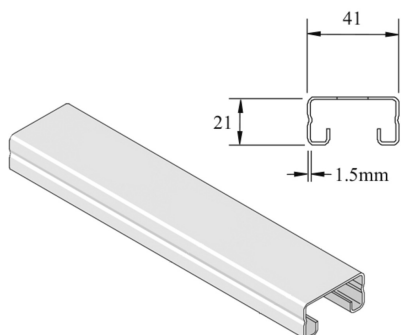

P4000

Rail de montage

Référence	Finition	↕ mm	↔ mm	→ ← mm	↔ mm	kg/m	📦	Unité
P4000	ZP	21	41	1,5	6000	1,242	6	M

Abbréviation:
 - ZP = Galvanisé

Légende de la finition
 - ZP = Zingué électrolytique