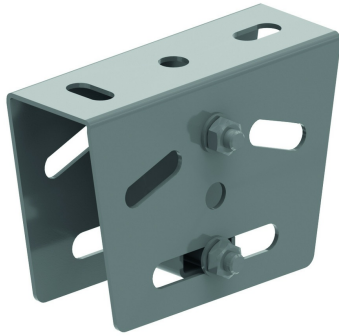

## Plaque de tête articulée double

Référence	↕ mm	↔ mm	→  ← mm	↔↔ mm	kg/stk	📦	Unité
<b>SKPD41</b>	92	46		135	0,532	12	STK

A utiliser en combinaison avec le P1000TTT.