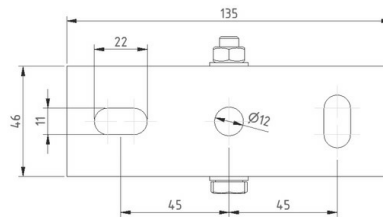

SKPD41

P1000TTT