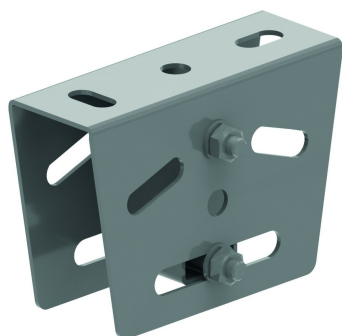

SKPD

Plaque de tête articulée double

Référence	↕ mm	↔ mm	→ ← mm	↔↔ mm	kg/stk	📦	Unité
SKPD41	92	46		135	0,532	12	STK

A utiliser en combinaison avec le P1000TTT.