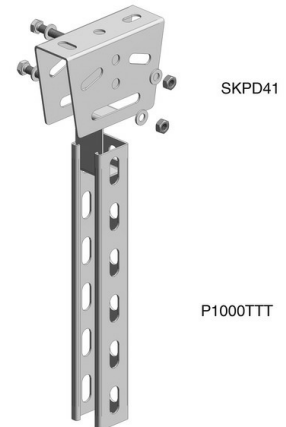

SKPD

Plaque de tête articulée double

| Référence | ↕ mm | ↔ mm | → ← mm | ↔↔ mm | kg/stk | 📦 | Unité |
|---------------|---------|---------|------------|----------|--------|----|-------|
| SKPD41 | 92 | 46 | | 135 | 0,532 | 12 | STK |

A utiliser en combinaison avec le P1000TTT.

SKPD41

P1000TTT