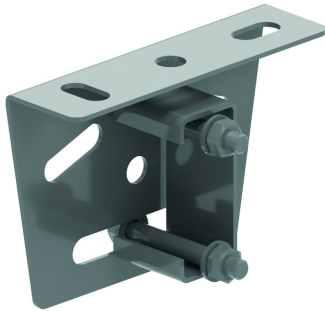

SKPE

Plaque de tête articulée simple

Référence	↕ mm	↔ mm	→ ← mm	↔↔ mm	kg/stk	📦	Unité
SKPE41	92	40		135	0,370	12	STK

A utiliser en combinaison avec le P1000TTT.