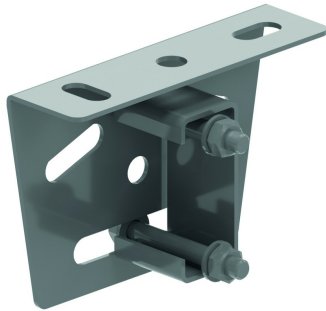

SKPE

Plaque de tête articulée simple

Référence	↕ mm	↔ mm	→ ← mm	↔↔ mm	kg/stk	📦	Unité
SKPE41	92	40		135	0,370	12	STK

A utiliser en combinaison avec le P1000TTT.