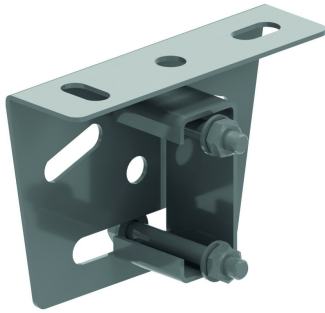

SKPE

Plaque de tête articulée simple

Référence	↕ mm	↔ mm	→ ← mm	↔↔ mm	kg/stk	📦	Unité
SKPE41	92	40		135	0,370	12	STK

A utiliser en combinaison avec le P1000TTT.