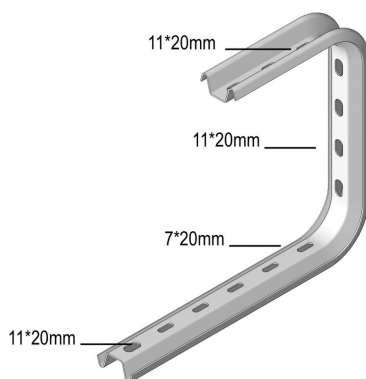

COMEGA290

Etrier ouvert

Référence	Finition	↑ mm	↔ mm	→ ← mm	↔ mm	kg/stk	📦	Unité
COMEGA290.150	SZ	290	195			0,560	12	STK
COMEGA290.200	SZ	290	245			0,620	12	STK
COMEGA290.250	SZ	290	295			0,760	6	STK
COMEGA290.300	SZ	290	345			0,820	6	STK
COMEGA290.400	SZ	290	445			0,930	6	STK

A commander par emballage complet.

Extrémités ettayées par tige filetée TIM10.

Pour montage, employez VOMEGA pour éviter la compression du profil.

En cas de la console, commandez toujours la largeur du chemin de câbles + 100 mm. Ex. un KBS 300 mm: utilisez COMEGA290.400.