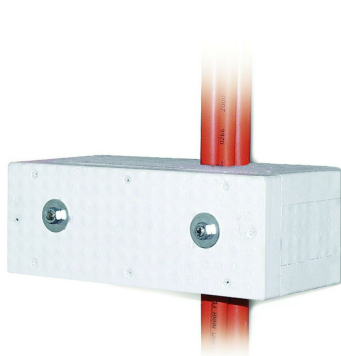

DATWYLER.WUM

Support Vertical Cable Installation

Soutien efficace pour installation verticale à utiliser à des intervalles jusqu'à 3,5m avec DR15.30 rail et attaches HDH1. Une installation de câble en forme de méandre n'est pas nécessaire.

Conforme à la norme DIN4102-12 tenue au feu.

Référence	↑ mm	↔ mm	→ ← mm	↔ mm	kg/stk	📦	Unité
WUM300.E90	200	470		185	8,000	1	STK
WUM400.E90	200	570		185	9,500	1	STK
WUM500.E90	200	670		185	9,500	1	STK

Un certificat Datwyler est disponible.