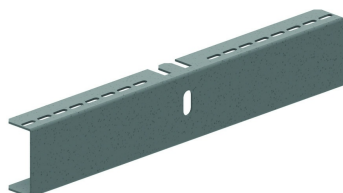

## Double console (RF)

Pour fixation sur pendentif HSMES.

Référence	Finition	↑ mm	↔ mm	→  ← mm	↔ mm	kg/stk	📦	Unité
<b>DKBS100</b>	-	82	291			0,860	12	STK
<b>DKBS150</b>	-	82	391			1,170	6	STK
<b>DKBS200</b>	-	82	491			1,470	6	STK
<b>DKBS250</b>	-	82	291			1,780	12	STK
<b>DKBS300</b>	-	82	691			2,090	6	STK
<b>HDDKBS250</b>	HD	82,5	591			1,780	6	STK