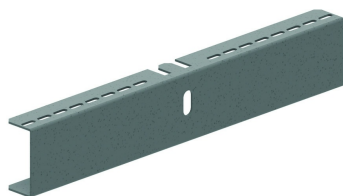

DKBS

Double console (RF)

Pour fixation sur pendentif HSMES.

Référence	Finition	↑ mm	↔ mm	→ ← mm	↔ mm	kg/stk	📦	Unité
DKBS100	-	82	291			0,860	12	STK
DKBS150	-	82	391			1,170	6	STK
DKBS200	-	82	491			1,470	6	STK
DKBS250	-	82	291			1,780	12	STK
DKBS300	-	82	691			2,090	6	STK
HDDKBS250	HD	82,5	591			1,780	6	STK

Légende de la finition

- HD =