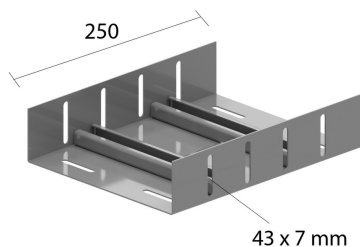

KPBSKL

Eclisse pour échelle à câbles (RF)

Référence	Finition	↑ mm	↔ mm	→ ← mm	↔ mm	kg/stk	📦	Unité
ZMKPBSKL200	DF	55	200	1,5		1,105	1	STK
ZMKPBSKL300	DF	55	300	1,5		1,550	1	STK
ZMKPBSKL400	DF	55	400	1,5		1,989	1	STK

Employer toutes les ouvertures.

Légende de la finition

- DF = Defender

A fixer avec:

Ecrou autobloquant et boulon à collet
VMK