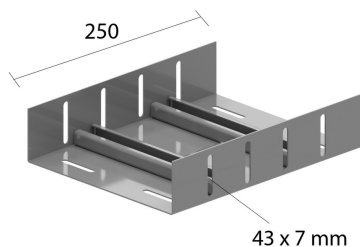

KPBSKL

Eclisse pour échelle à câbles (RF)

Référence	Finition	↑ mm	↔ mm	→ ← mm	↔ mm	kg/stk	📦	Unité
ZMKPBSKL200	DF	55	200	1,5		1,105	1	STK
ZMKPBSKL300	DF	55	300	1,5		1,550	1	STK
ZMKPBSKL400	DF	55	400	1,5		1,989	1	STK

Employer toutes les ouvertures.

Légende de la finition

- DF = Defender

A fixer avec:

Ecrou autobloquant et boulon à
collet
VMK