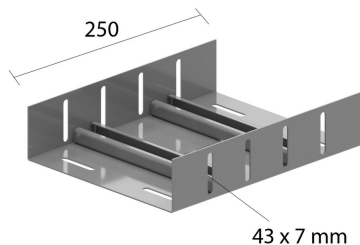

### Eclisse pour échelle à câbles (RF)

| Référence          | Finition | ↕<br>mm | ↔<br>mm | →  ←<br>mm | ↔<br>mm | kg/stk | 📦 | Unité |
|--------------------|----------|---------|---------|------------|---------|--------|---|-------|
| <b>ZMKPBSKL200</b> | DF       | 55      | 200     | 1,5        |         | 1,105  | 1 | STK   |
| <b>ZMKPBSKL300</b> | DF       | 55      | 300     | 1,5        |         | 1,550  | 1 | STK   |
| <b>ZMKPBSKL400</b> | DF       | 55      | 400     | 1,5        |         | 1,989  | 1 | STK   |