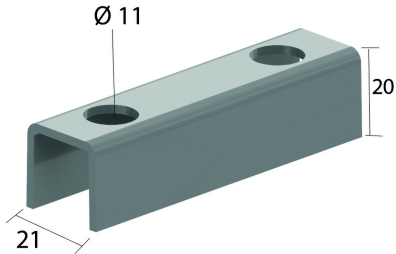

VOMEGA

Entretoise

Référence	↕ mm	↔ mm	→ ← mm	↔ mm	kg/stk	📦	Unité
VOMEGA					0,060	24	STK

Une seule pièce pour montage au mur, deux pour double montage, dos à dos.