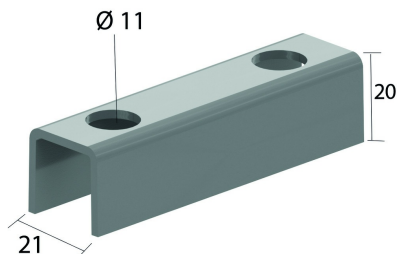

VOMEGA

Entretoise

Référence	↕ mm	↔ mm	→||← mm	↔ mm	kg/stk	📦	Unité
VOMEGA					0,060	24	STK

Une seule pièce pour montage au mur, deux pour double montage, dos à dos.