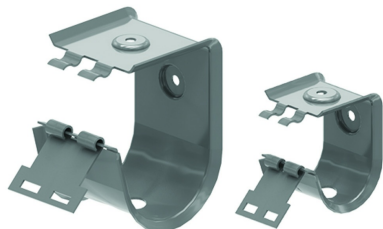

VZBG

Passe-câble Hermann S E30-E90

Référence	↑ mm	↔ mm	→||← mm	↔ mm	kg/stk	📦	Unité
VZBG					0,143	50	STK
VZBGS					0,123	50	STK

VZBG : charge : max. 6 kg/m ; distance : max. 0,8 m
VZBGS : charge : max. 3 kg/m ; distance : max. 0,8 m

Livré avec un pic ignifuge KDM 30 mm

Le support est idéal pour fixer en toute sécurité un petit nombre de câbles avec maintien de fonction.

Le maintien de fonction est assuré par les câbles de type Keram :

- (N)HXH / (N)HXH-CL / (N)HXCH-FE180/E30-E60
- (N)HXH / (N)HXCH-FE180/E90
- JE-H(St)H-FE180/E30-E90
- JE-H(St)HRH-FE180/E30-E90

Nom du composant dans le certificat SHUD

Modèle en acier inoxydable 304 sur demande.