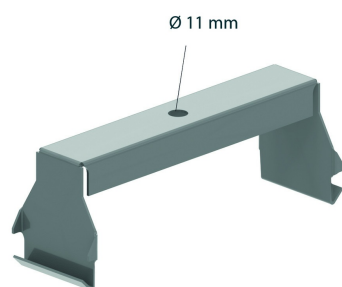

### Etrier de montage à l'extérieur

	Charge Maximale (daN)
OBG050	200
OBG075	200
OBG100	200
OBG150	200
OBG200	200
OBG250	150
OBG300	150
OBG400	90

Référence	↕ mm	↔ mm	→  ← mm	↔ mm	kg/stk	📦	Unité
<b>OBG050</b>	64	55			0,100	12	STK
<b>OBG075</b>	64	80			0,130	12	STK
<b>OBG100</b>	64	105			0,140	12	STK
<b>OBG150</b>	64	155			0,190	12	STK
<b>OBG200</b>	64	205			0,220	12	STK
<b>OBG250</b>	64	255			0,270	12	STK
<b>OBG300</b>	64	305			0,310	6	STK
<b>OBG400</b>	64	405			0,390	6	STK