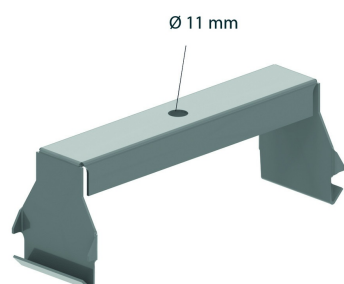

### Etrier de montage à l'extérieur

	Charge Maximale (daN)
OBG050	200
OBG075	200
OBG100	200
OBG150	200
OBG200	200
OBG250	150
OBG300	150
OBG400	90

Référence	↕ mm	↔ mm	→  ← mm	↔ mm	kg/stk	📦	Unité
<b>OBG050</b>	64	55			0,100	12	STK
<b>OBG075</b>	64	80			0,130	12	STK
<b>OBG100</b>	64	105			0,140	12	STK
<b>OBG150</b>	64	155			0,190	12	STK
<b>OBG200</b>	64	205			0,220	12	STK
<b>OBG250</b>	64	255			0,270	12	STK
<b>OBG300</b>	64	305			0,310	6	STK
<b>OBG400</b>	64	405			0,390	6	STK