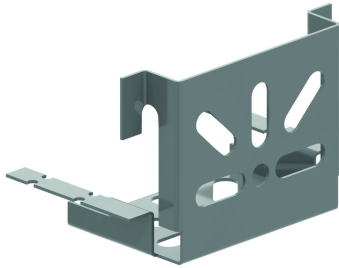

## VFMM35

### Etrier montage ou mural pour VFU(L)

Pour VFU(L)35

Référence	↕ mm	↔ mm	→  ← mm	↔ mm	kg/stk	📦	Unité
<b>VFMM35</b>	57				0,120	12	STK